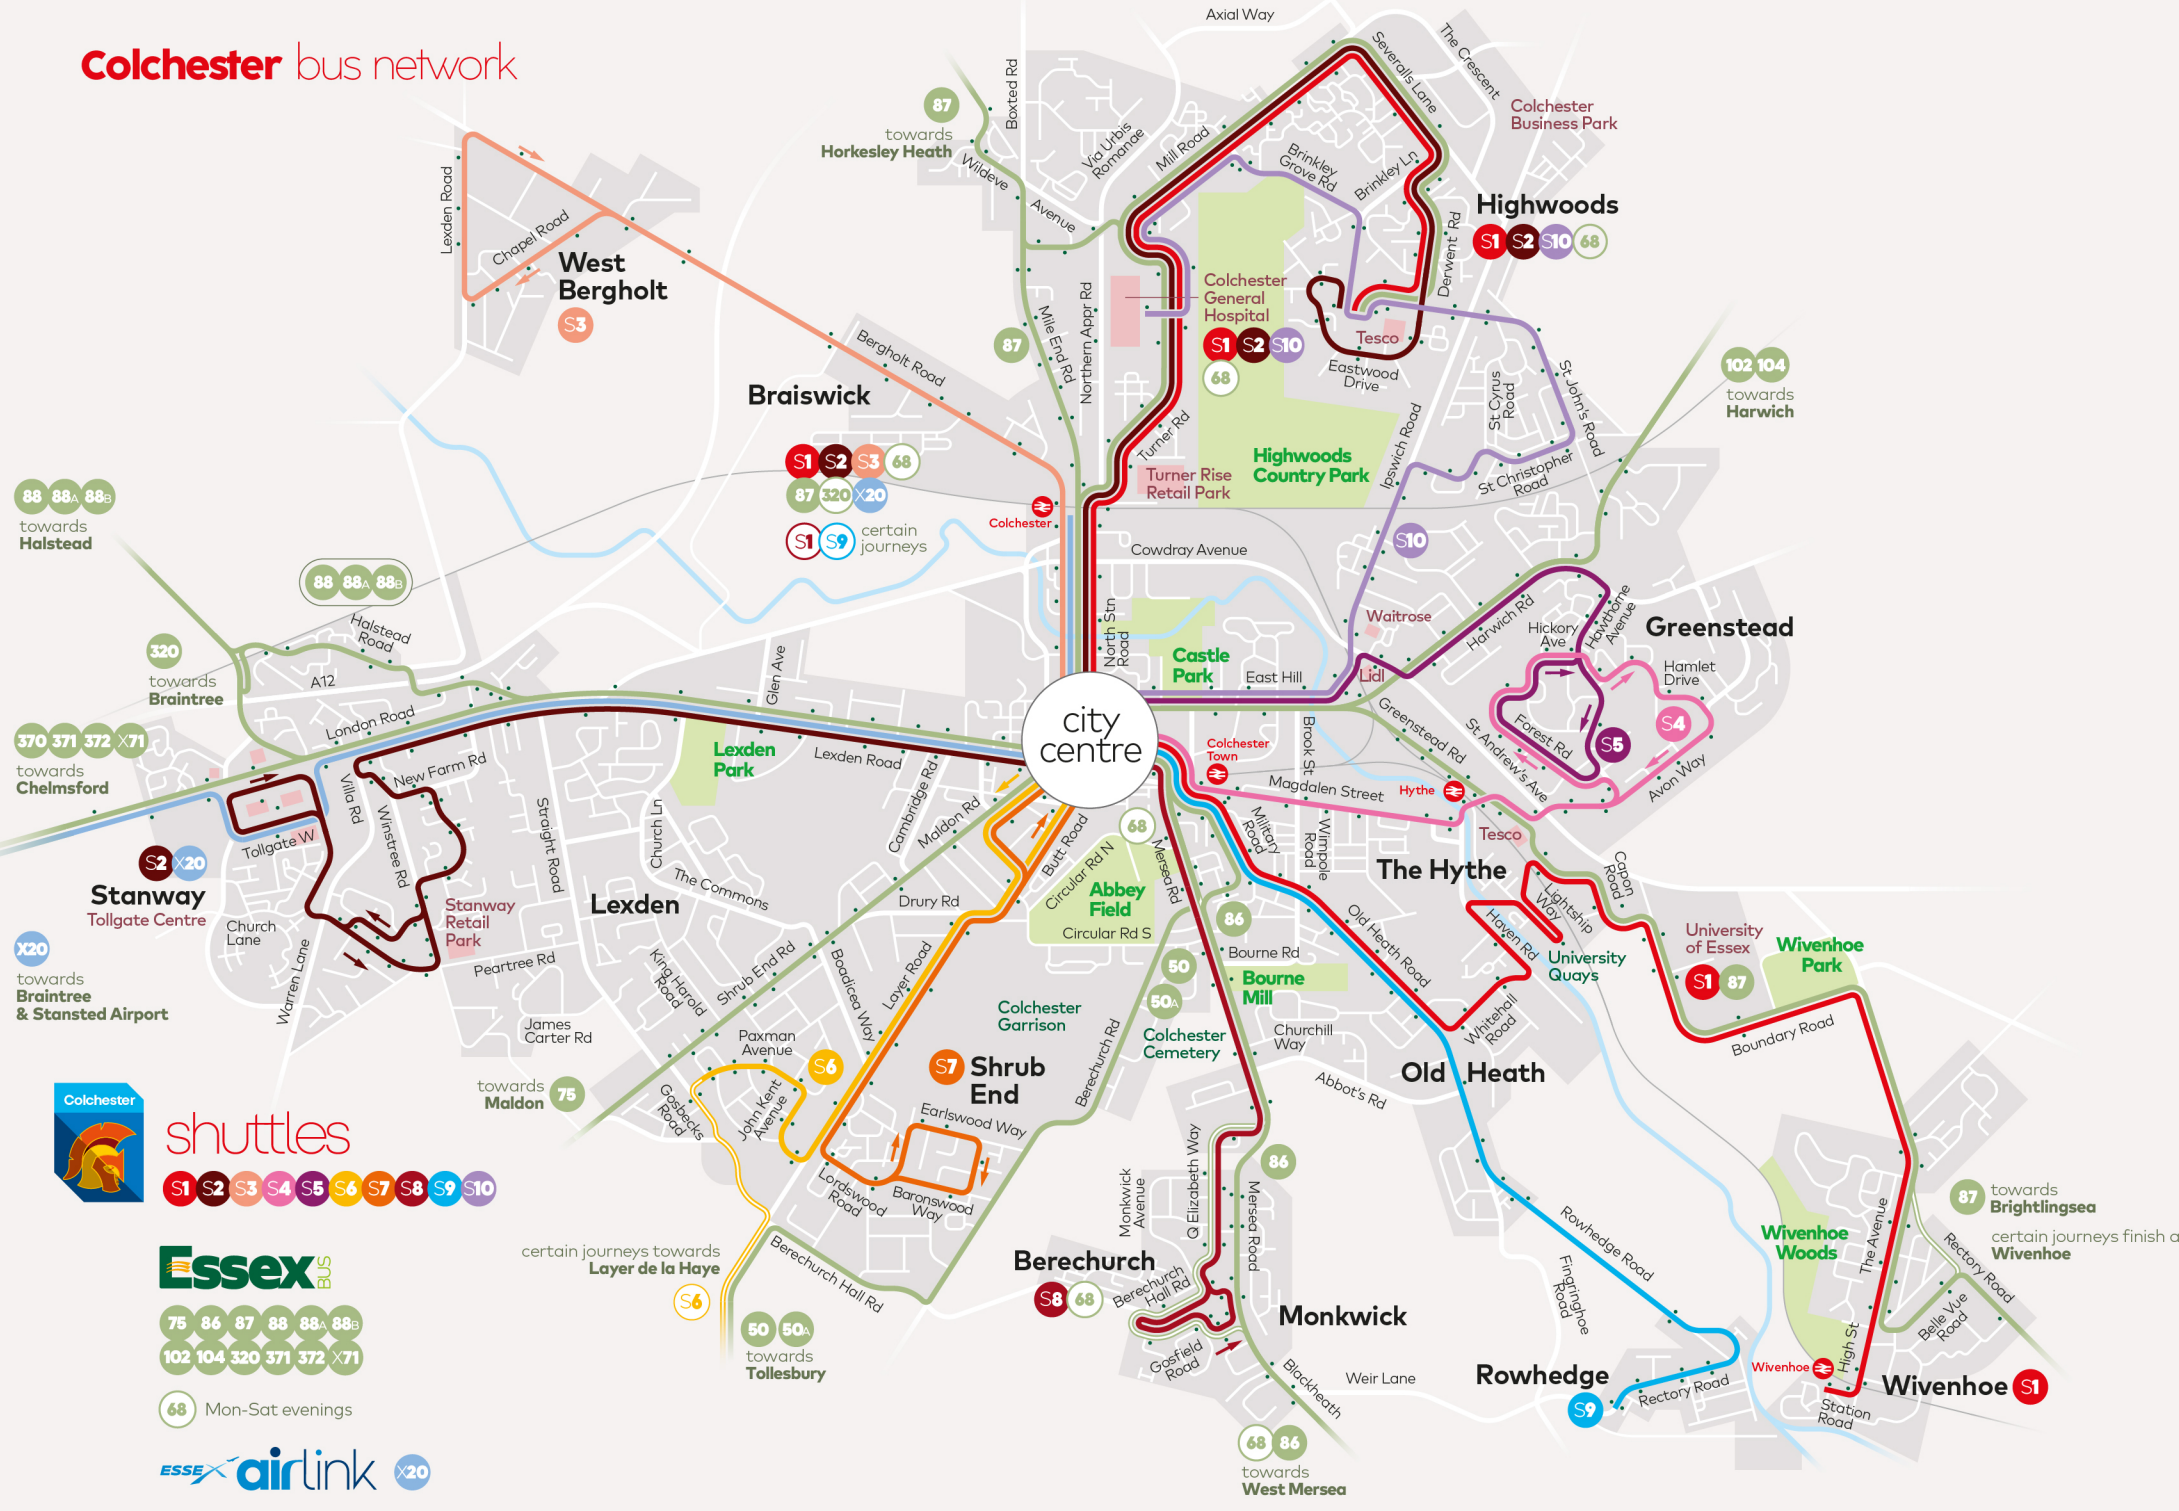

Colchester bus network

shuttles

- S1
- S2
- S3
- S4
- S5
- S6
- S7
- S8
- S9
- S10

Essex BUS

- 75
- 86
- 87
- 88
- 88A
- 88B
- 102
- 104
- 320
- 371
- 372
- 371X

68 Mon-Sat evenings